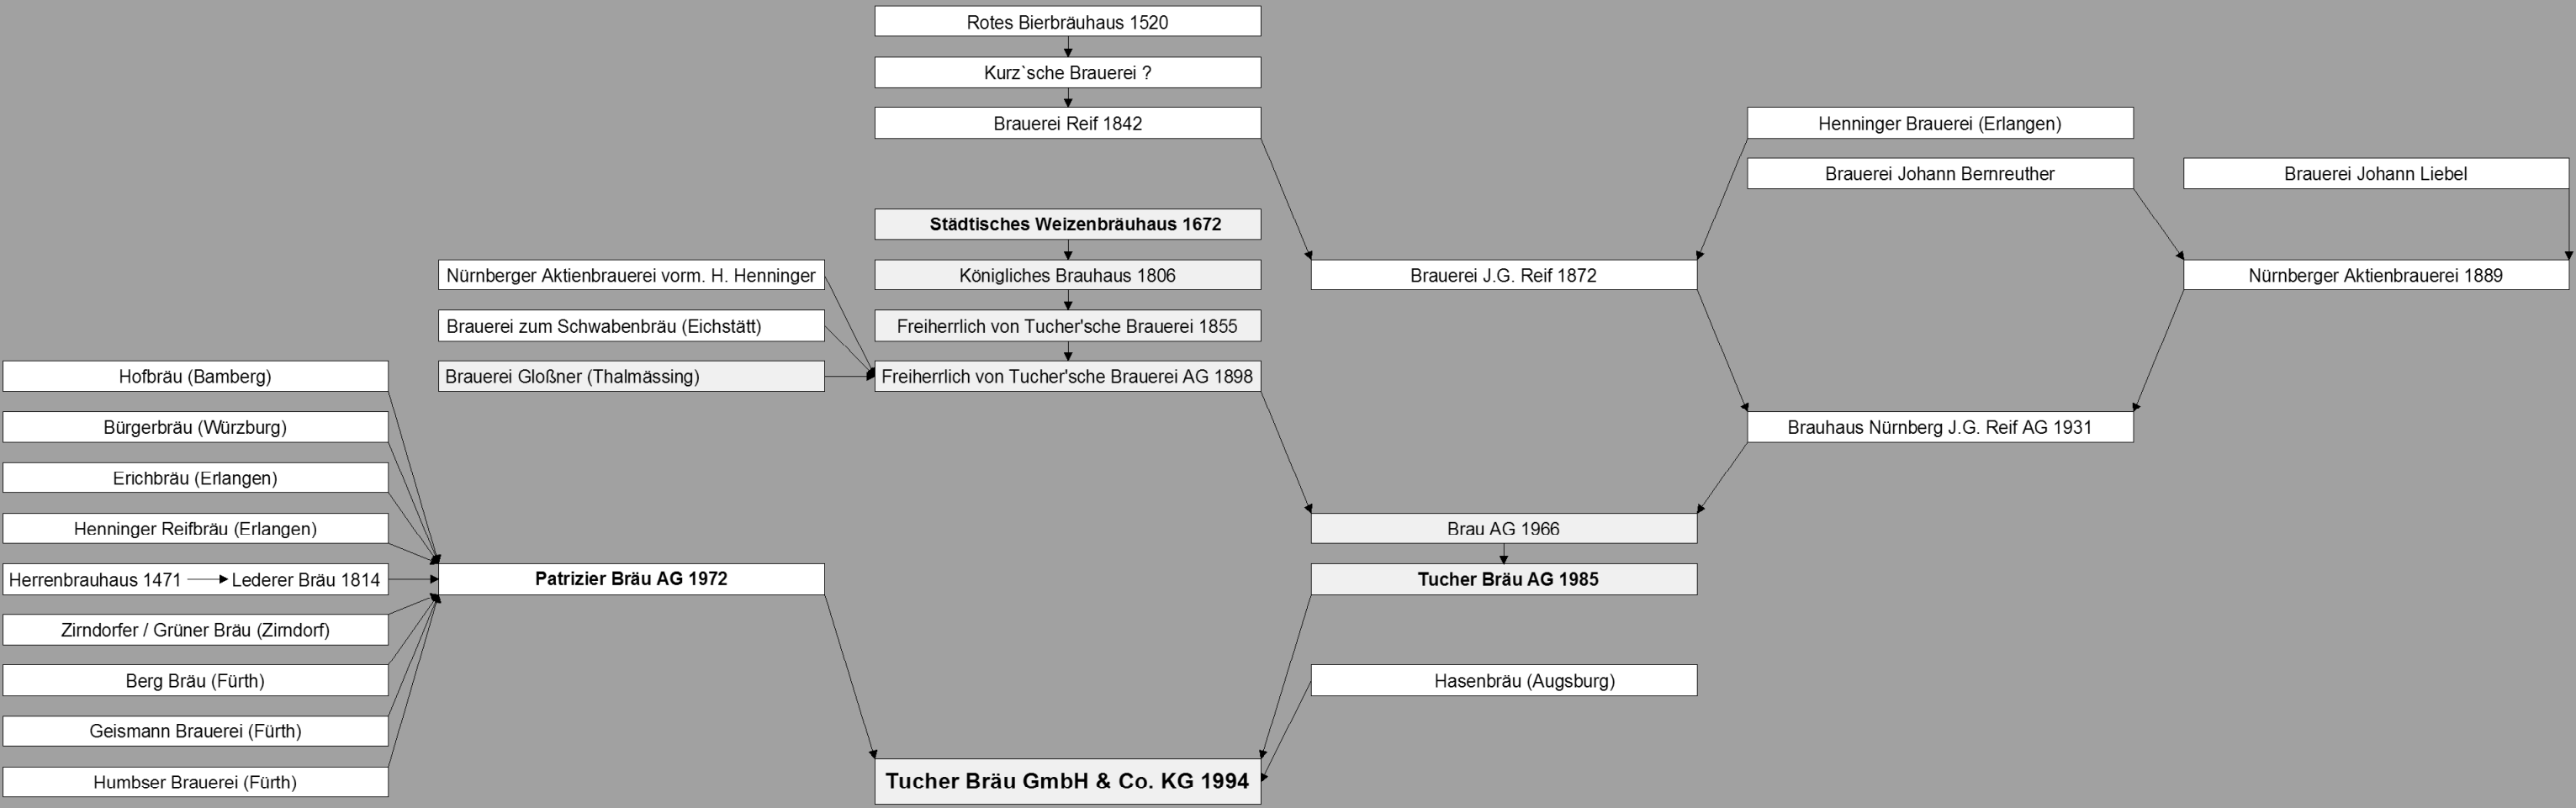

Brauereifusionen - Die Entwicklung der Tucher Bräu

Quelle: Stadtllexikon Nürnberg

(Gründungsdatum oder Änderung der Gesellschaftsform der Brauerei neben dem Namen)